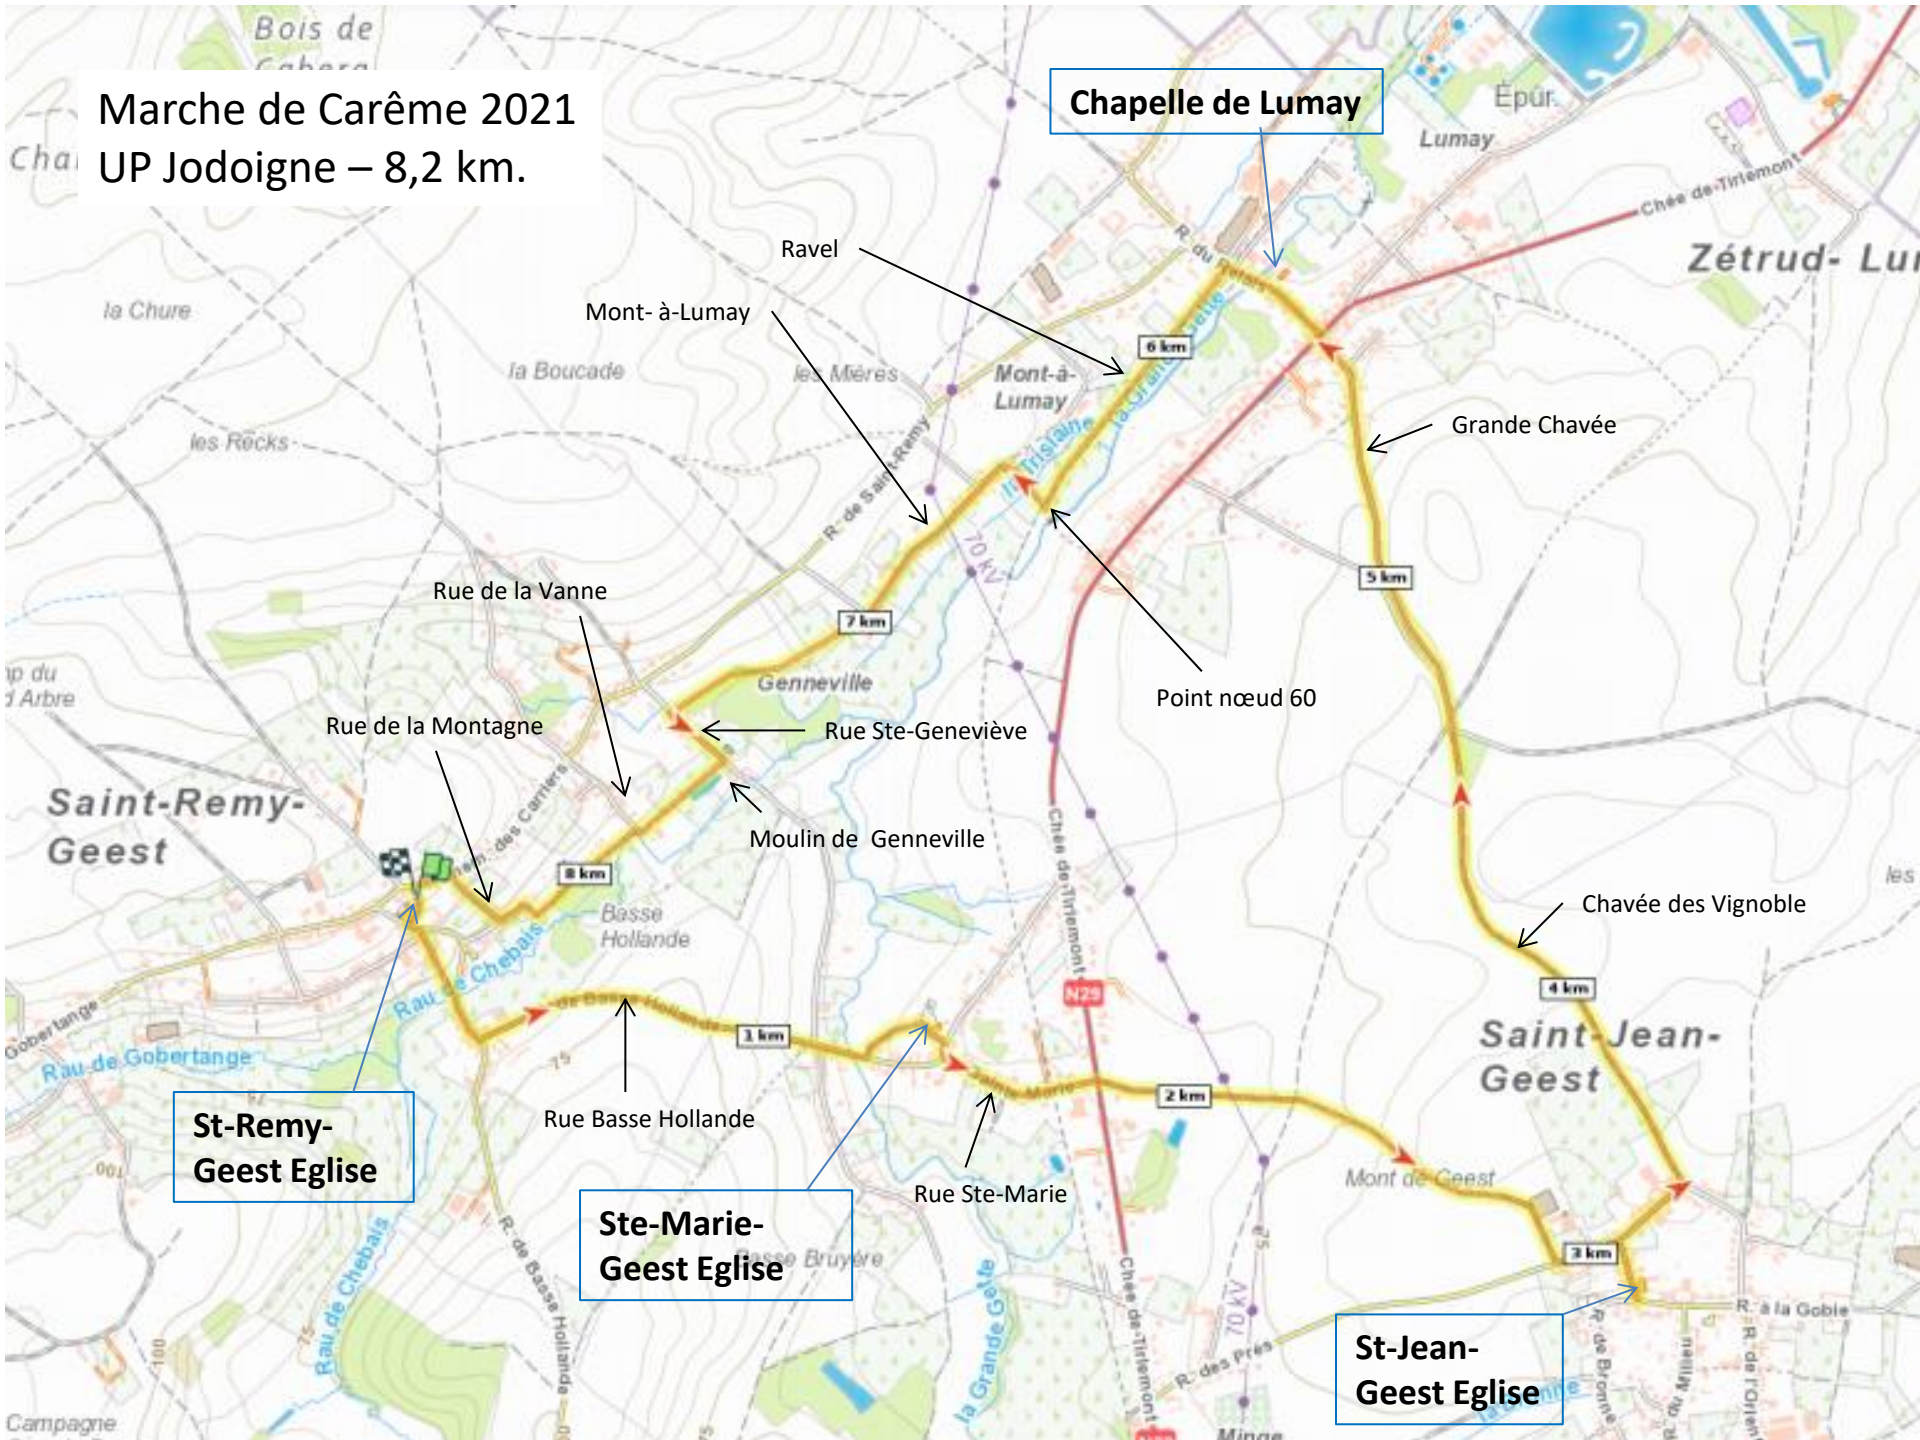

Marche de Carême 2021
UP Jodoigne – 8,2 km.

Chapelle de Lumay

Ravel

Mont-à-Lumay

Mont-à-Lumay

Grande Chavée

Rue de la Vanne

Rue Ste-Geneviève

Point nœud 60

Rue de la Montagne

Moulin de Genneville

Chavée des Vignoble

Saint-Remy-Geest

Saint-Jean-Geest

St-Remy-Geest Eglise

Ste-Marie-Geest Eglise

St-Jean-Geest Eglise

Rue Basse Hollande

Rue Ste-Marie

Mont de Geest